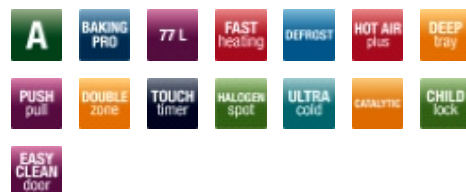

Udstyr

Elektronisk ur med tænd/sluk funktion og TouchControl	•
Betjening - drejeknapper/PushPull knapper	-/•
Magasinskuffe	•

Ovnfunktioner

Lys i ovn antal - standard/halogensidespot	-/1
Antal ovnfunktioner inkl. lys	11+1
Eco opvarmning	•
Lynopvarmning af ovn til 180 °C i minutter	4
Over-/undervarme	•
Undervarme	•
Grill	•
Optøningsfunktion (blæser)	•
Turbogrill (blæser + grill)	•
Blæser og over-/undervarme	•
Varmluft med ringvarmeelement	•
Pizzafunktion (Varmluft med ringvarmeelement og undervarme)	•
Supergrill (grill + overvarme)	•

Udstyr i ovn

EasyClean emalje - sort/grå	-/•
SteamClean/Aqualyse/Katalyse på bagvæg	-/•
Sideracks	•
Bageplader - Standard/EasySlip/Pyro	2/-/-
Ekstra dyb bradepande - Standard /EasySlip/Pyro	1/-/-
Grillrist - Standard/Pyro	1/-
Antal glas i ovnlåge	3
Kold ovnlåge/UltraCold - i °K	-/25
Aftagelig ovnlåge	•
Børnesikring/kan frakobles	•/•

- Glaskeramisk komfur i hvid
- X-type design
- Multifunktionsovn med 11+1 funktioner, bl.a. ægte varmluft, optønings- og pizzafunktion
- Lynopvarmning af ovn til 180 °C på 4 min
- Energiklasse A
- Ekstra stort ovnrum på 77 liter
- UltraCold ovnlåge
- PushPull knapper
- Børnesikring som kan kobles fra
- TouchTimer med minutur og start-stop automatik
- Katalytisk selvreng på bagvæggen
- Fuld inderlåge for nem rengøring
- Halogen sidespot
- Ekstra dyb bradepande
- 4 kogezone heraf 2 med dobbeltzone
- Produktmål HxBxD: 90x60x60,5 cm
- Kan justeres i højden fra 85-87 og fra 90-92 cm